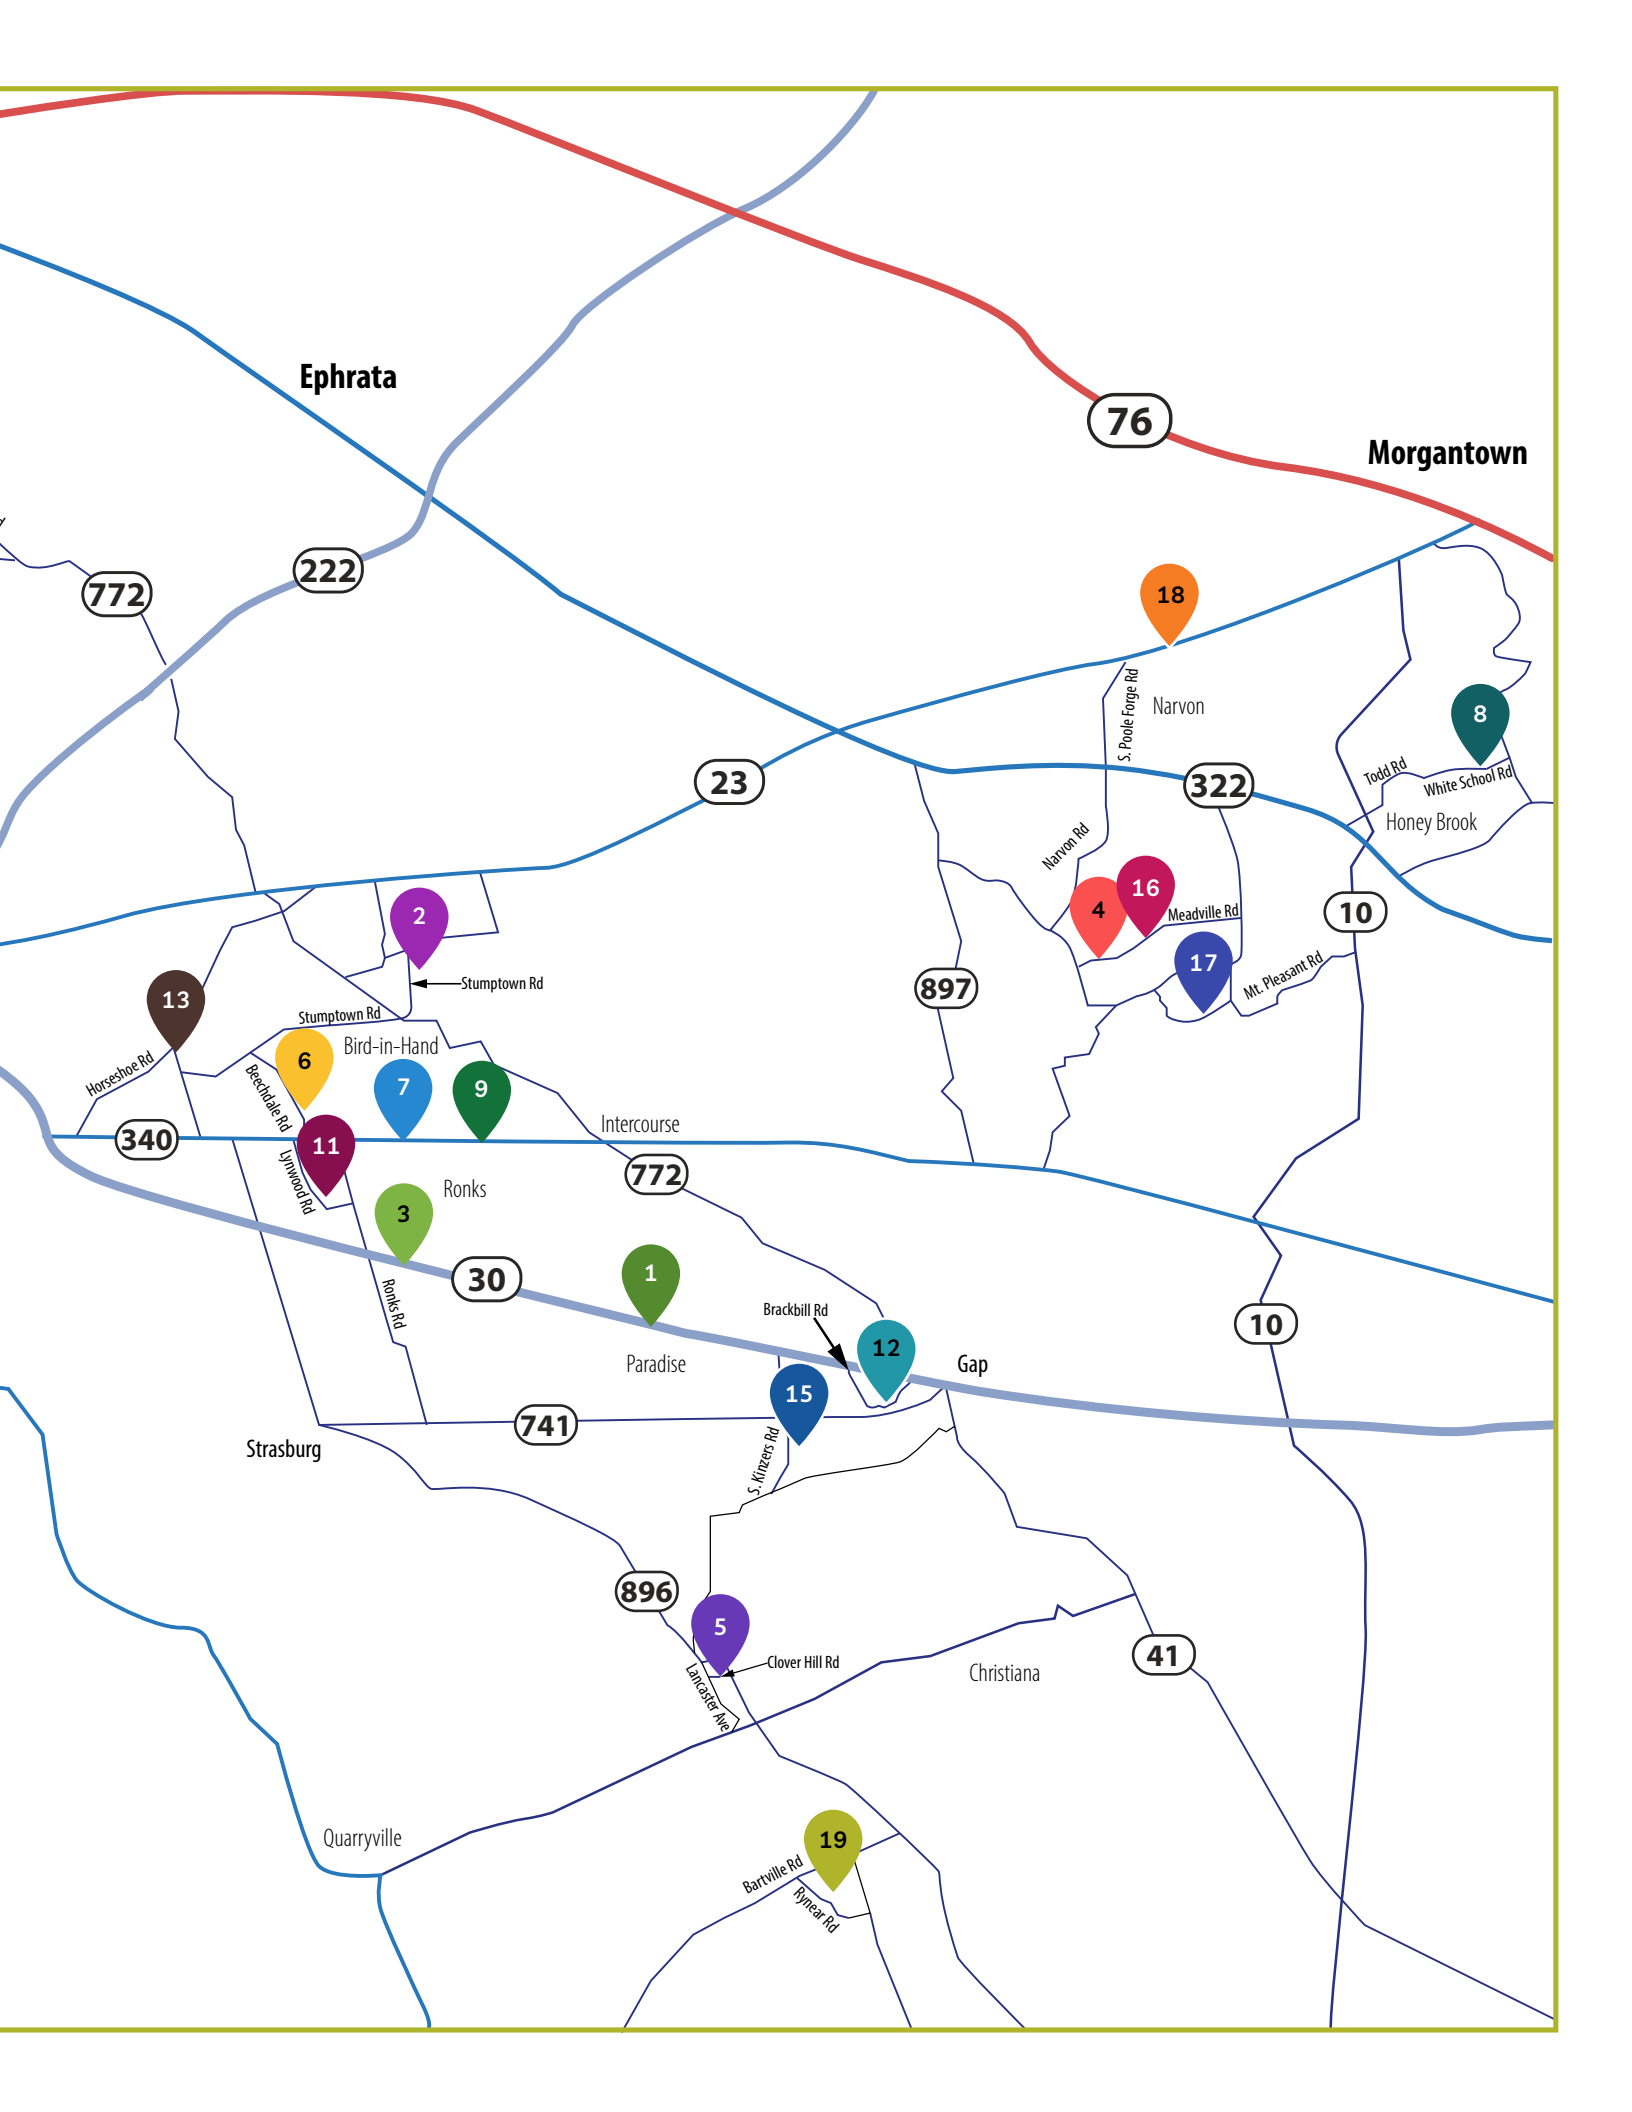

Ephrata

Morgantown

76

222

772

23

322

10

897

340

30

10

741

896

41

Strasburg

Intercourse
772

Paradise

Gap

Christiana

Quarryville

Bird-in-Hand

Ronks

Narvon

Honey Brook

Brackbill Rd

Clover Hill Rd

Bartville Rd

Nyrear Rd

Stumptown Rd

Horseshoe Rd

Beechdale Rd

Lynwood Rd

Ronks Rd

Lancaster Ave

Narvon Rd

S. Poole Forge Rd

Meadville Rd

Mt. Pleasant Rd

Todd Rd

White School Rd